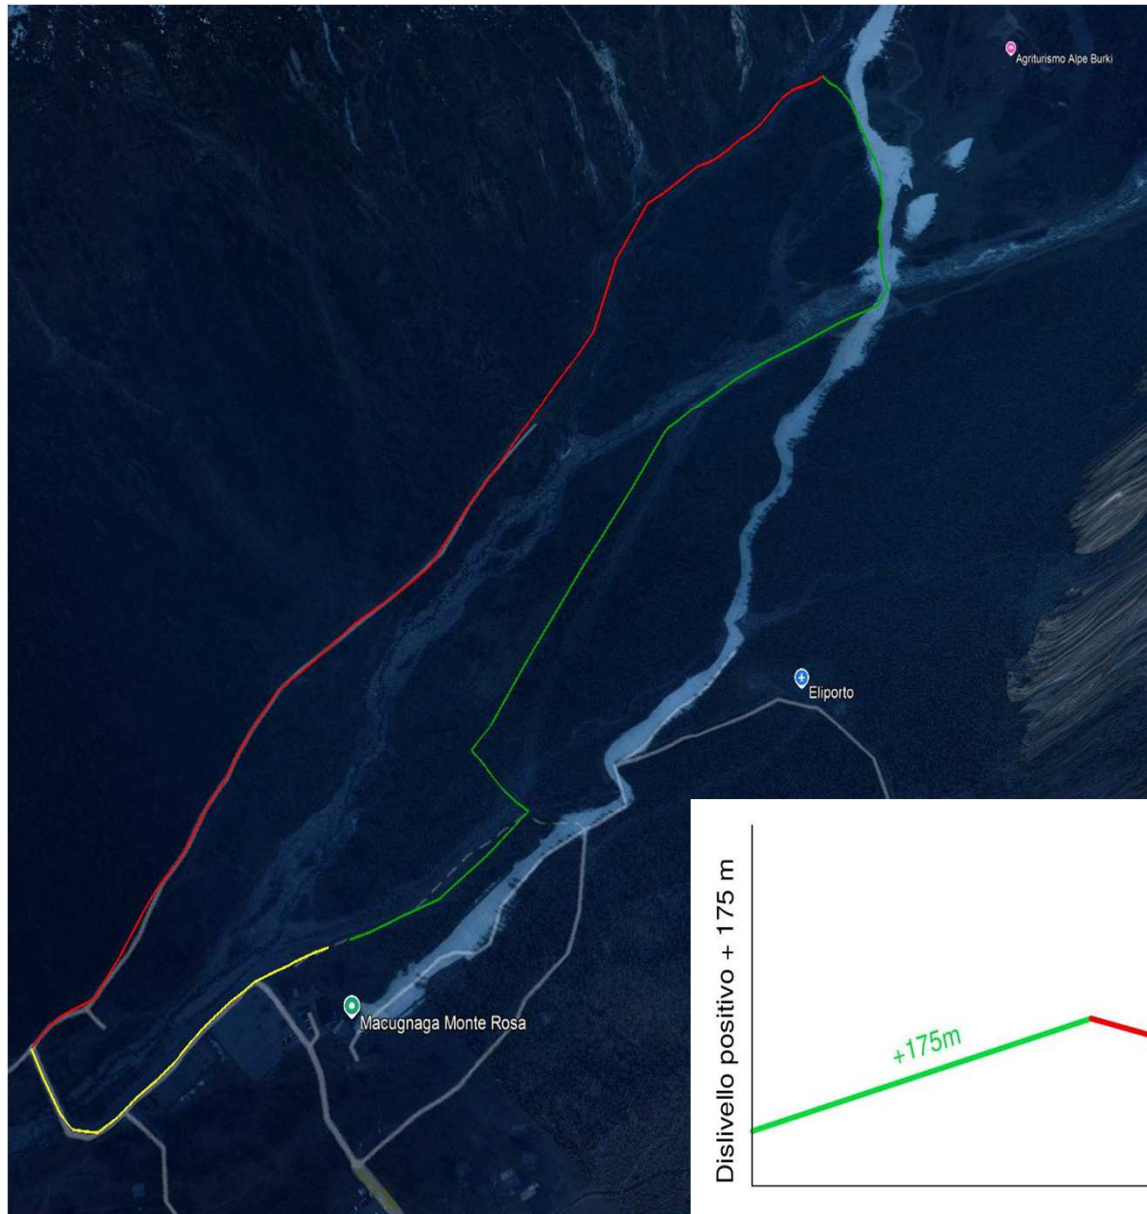

GARA COPPA ITALIA INDIVIDUAL

24 GENNAIO 2026

www.rosaskiraid.it

LOGISTICA

ORARI PARTENZE

PARTENZA IMPIANTI PECETTO

- PARTENZA UNDER 12 M+F – UNDER 14 M+F ORE 12.45
 - PARTENZA UNDER 16 M+F – UNDER 18 F ORE 13.05
 - PARTENZA UNDER 18M - UNDER 20 F ORE 13.20
 - PARTENZA UNDER 20 M - ASSOLUTA F ORE 13.30
 - PARTENZA ASSOLUTA M ORE 13.40
- 

PERCORSI E ALTIMETRIE

- UNDER 12: Dislivello: +175m
- UNDER 14: Dislivello: +210 m
- UNDER 16 M + F – UNDER 18 F: Dislivello: +703 m
- ASSOLUTA FEMMINILE - UNDER 20 M + F – UNDER 18 M: Dislivello +1.015 m
- ASSOLUTA MASCHILE: Dislivello +1.290 m

UNDER 12 M + F

UNDER 14 M + F

UNDER 16 M + F – UNDER 18 F

ASSOLUTA F - UNDER 20 M + F – UNDER 18 M

ASSOLUTA M

Vi aspettiamo al Campionato Italiano Individual il 01 Marzo 2026

www.rosaskiraid.it