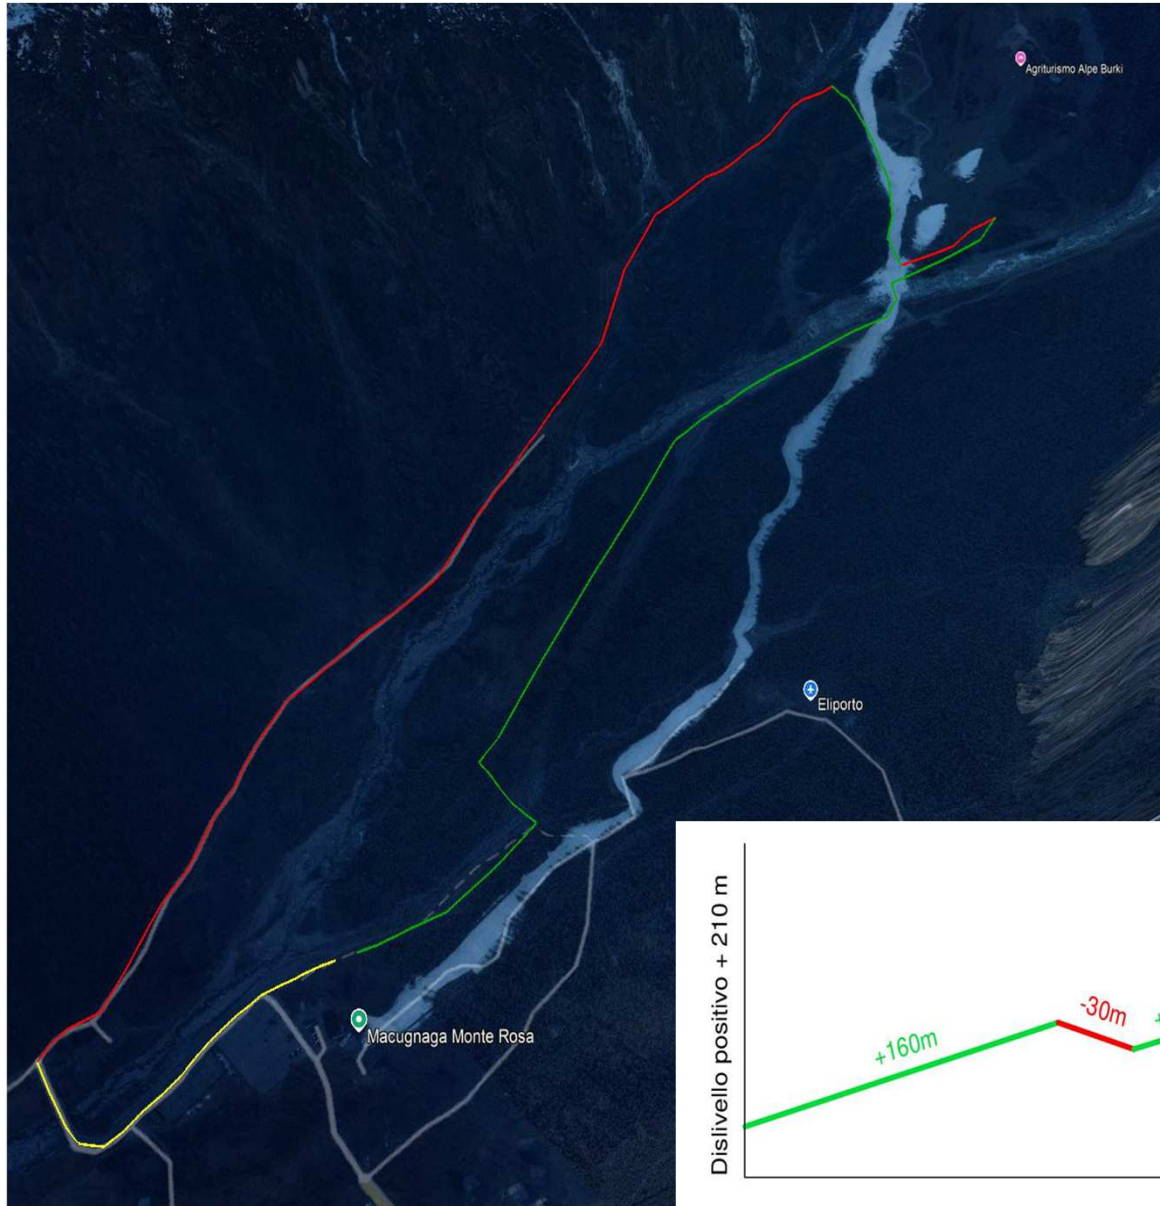

GARA COPPA ITALIA INDIVIDUAL

24 GENNAIO 2026

www.rosaskiraid.it

LOGISTICA

ORARI PARTENZE

PARTENZA IMPIANTI PECETTO

- PARTENZA UNDER 12 M+F – UNDER 14 M+F ORE 12.45
 - PARTENZA UNDER 16 M+F – UNDER 18 F ORE 13.05
 - PARTENZA UNDER 18M - UNDER 20 F ORE 13.20
 - PARTENZA UNDER 20 M - ASSOLUTA F ORE 13.30
 - PARTENZA ASSOLUTA M ORE 13.40
- 

PERCORSI E ALTIMETRIE

- UNDER 12: Dislivello: +175m
- UNDER 14: Dislivello: +210 m
- UNDER 16 M + F – UNDER 18 F: Dislivello: +703 m
- ASSOLUTA FEMMINILE - UNDER 20 M + F – UNDER 18 M: Dislivello +1.015 m
- ASSOLUTA MASCHILE: Dislivello +1.290 m

UNDER 12 M + F

UNDER 14 M + F

UNDER 16 M + F – UNDER 18 F

ASSOLUTA F - UNDER 20 M + F – UNDER 18 M

ASSOLUTA M

Vi aspettiamo al Campionato Italiano Individual il 01 Marzo 2026

www.rosaskiraid.it