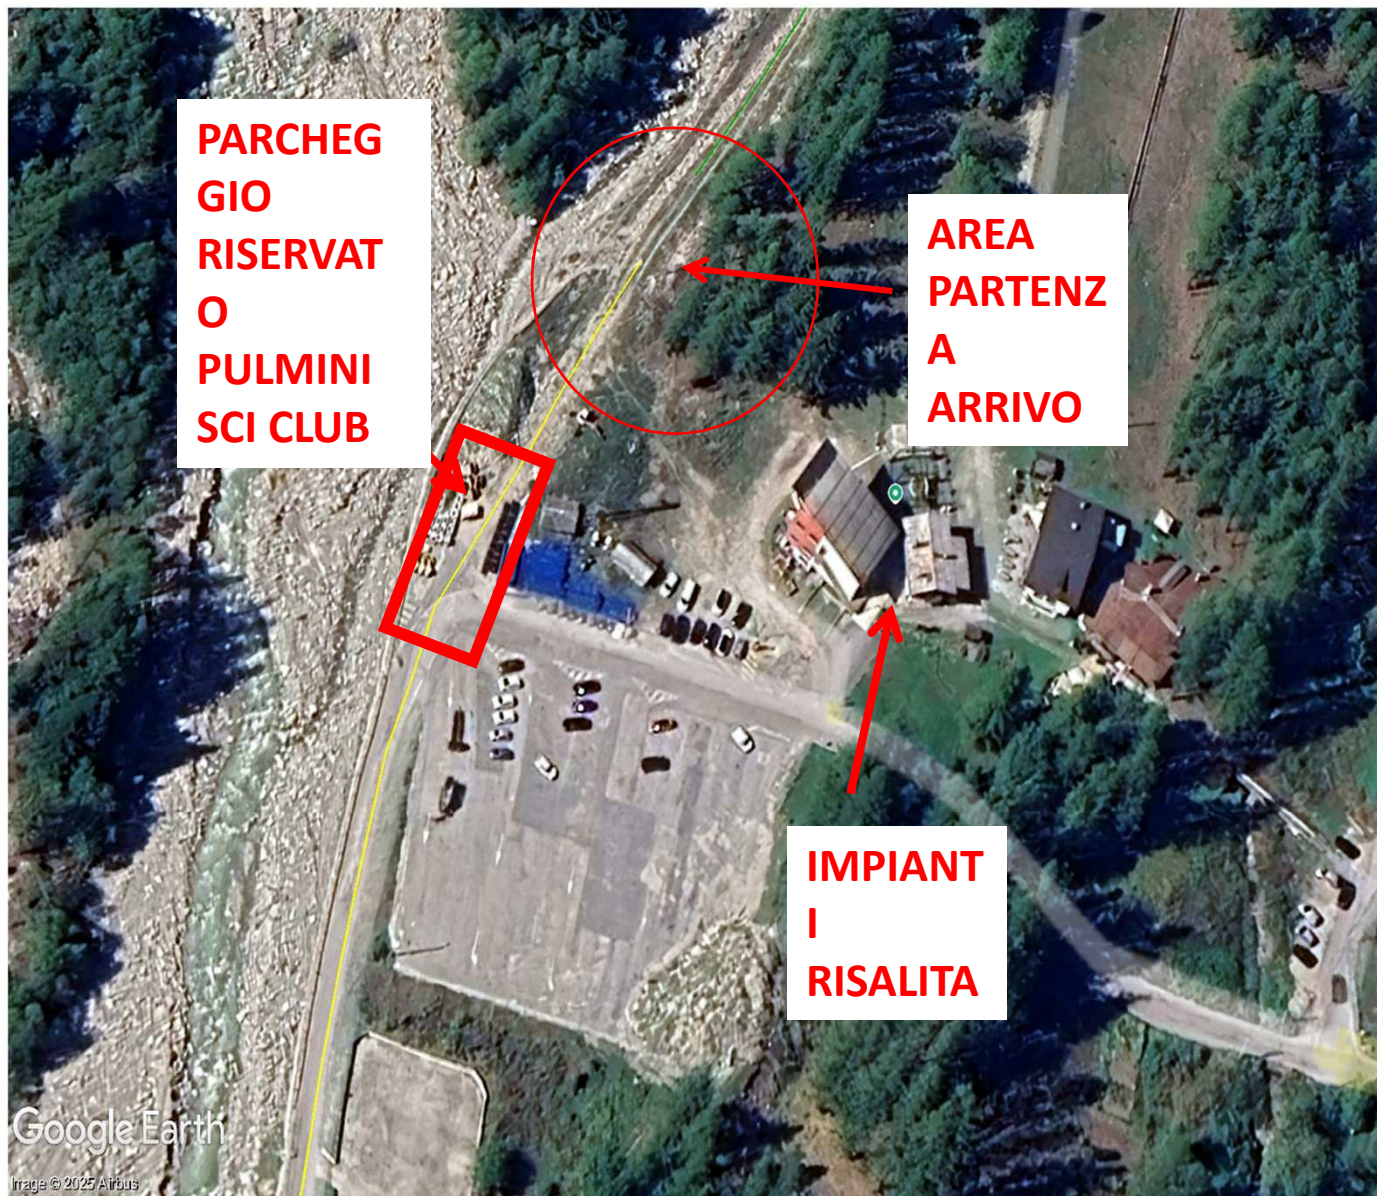

GARA COPPA ITALIA INDIVIDUAL

24 GENNAIO 2026

www.rosaskiraid.it

LOGISTICA

ORARI PARTENZE

PARTENZA IMPIANTI PECETTO

- PARTENZA UNDER 12 M+F – UNDER 14 M+F ORE 12.45
 - PARTENZA UNDER 16 M+F – UNDER 18 F ORE 13.05
 - PARTENZA UNDER 18M - UNDER 20 F ORE 13.20
 - PARTENZA UNDER 20 M - ASSOLUTA F ORE 13.30
 - PARTENZA ASSOLUTA M ORE 13.40
- 

PERCORSI E ALTIMETRIE

- UNDER 12: Dislivello: +175m
- UNDER 14: Dislivello: +210 m
- UNDER 16 M + F – UNDER 18 F: Dislivello: +703 m
- ASSOLUTA FEMMINILE - UNDER 20 M + F – UNDER 18 M: Dislivello +1.015 m
- ASSOLUTA MASCHILE: Dislivello +1.290 m