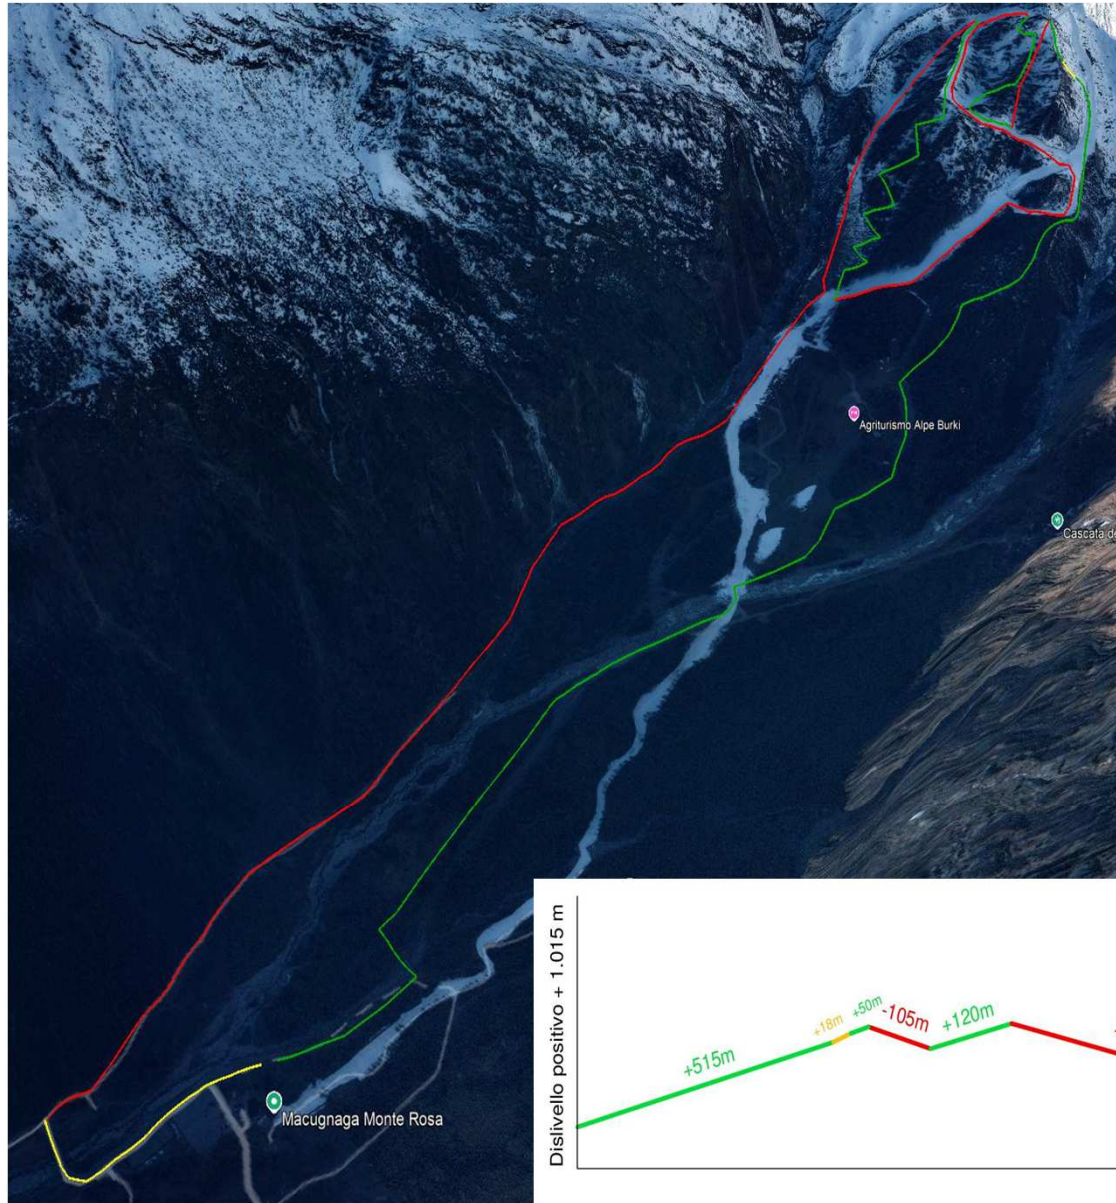

GARA COPPA ITALIA INDIVIDUAL

24 GENNAIO 2026

www.rosaskiraid.it

LOGISTICA

ORARI PARTENZE

PARTENZA IMPIANTI PECETTO

- PARTENZA UNDER 12 M+F – UNDER 14 M+F ORE 12.45
 - PARTENZA UNDER 16 M+F – UNDER 18 F ORE 13.05
 - PARTENZA UNDER 18M - UNDER 20 F ORE 13.20
 - PARTENZA UNDER 20 M - ASSOLUTA F ORE 13.30
 - PARTENZA ASSOLUTA M ORE 13.40
- 

PERCORSI E ALTIMETRIE

- UNDER 12: Dislivello: +175m
- UNDER 14: Dislivello: +210 m
- UNDER 16 M + F – UNDER 18 F: Dislivello: +703 m
- ASSOLUTA FEMMINILE - UNDER 20 M + F – UNDER 18 M: Dislivello +1.015 m
- ASSOLUTA MASCHILE: Dislivello +1.290 m

UNDER 12 M + F

UNDER 14 M + F

UNDER 16 M + F – UNDER 18 F

ASSOLUTA F - UNDER 20 M + F – UNDER 18 M

ASSOLUTA M

Vi aspettiamo al Campionato Italiano Individual il 01 Marzo 2026

www.rosaskiraid.it