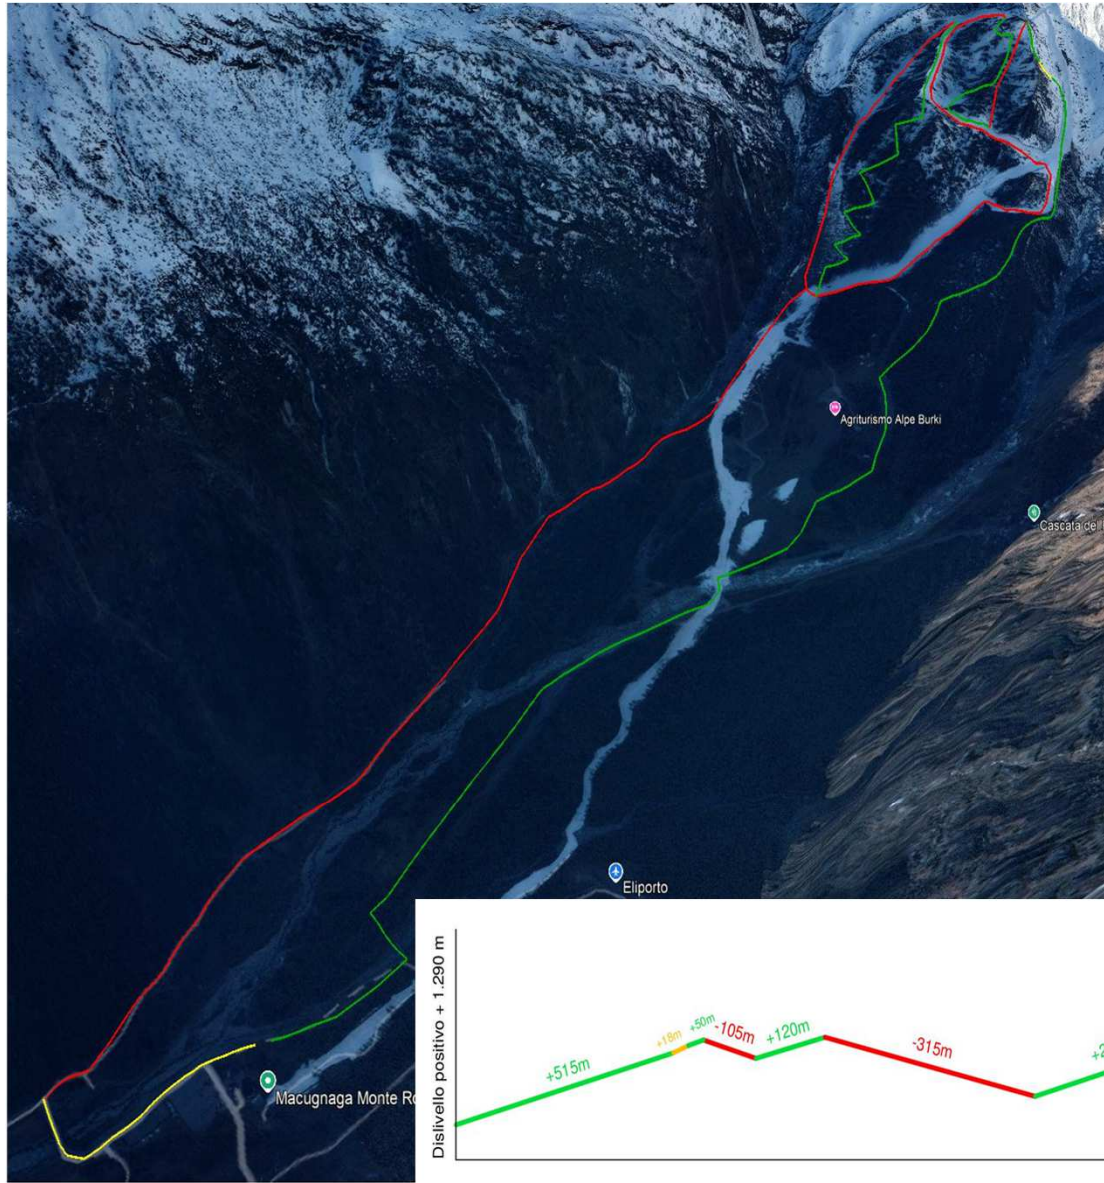

GARA COPPA ITALIA INDIVIDUAL

24 GENNAIO 2026

www.rosaskiraid.it

LOGISTICA

ORARI PARTENZE

PARTENZA IMPIANTI PECETTO

- PARTENZA UNDER 12 M+F – UNDER 14 M+F ORE 12.45
 - PARTENZA UNDER 16 M+F – UNDER 18 F ORE 13.05
 - PARTENZA UNDER 18M - UNDER 20 F ORE 13.20
 - PARTENZA UNDER 20 M - ASSOLUTA F ORE 13.30
 - PARTENZA ASSOLUTA M ORE 13.40
- 

PERCORSI E ALTIMETRIE

- UNDER 12: Dislivello: +175m
- UNDER 14: Dislivello: +210 m
- UNDER 16 M + F – UNDER 18 F: Dislivello: +703 m
- ASSOLUTA FEMMINILE - UNDER 20 M + F – UNDER 18 M: Dislivello +1.015 m
- ASSOLUTA MASCHILE: Dislivello +1.290 m

UNDER 12 M + F

UNDER 14 M + F

UNDER 16 M + F – UNDER 18 F

ASSOLUTA F - UNDER 20 M + F – UNDER 18 M

ASSOLUTA M

Vi aspettiamo al Campionato Italiano Individual il 01 Marzo 2026

www.rosaskiraid.it