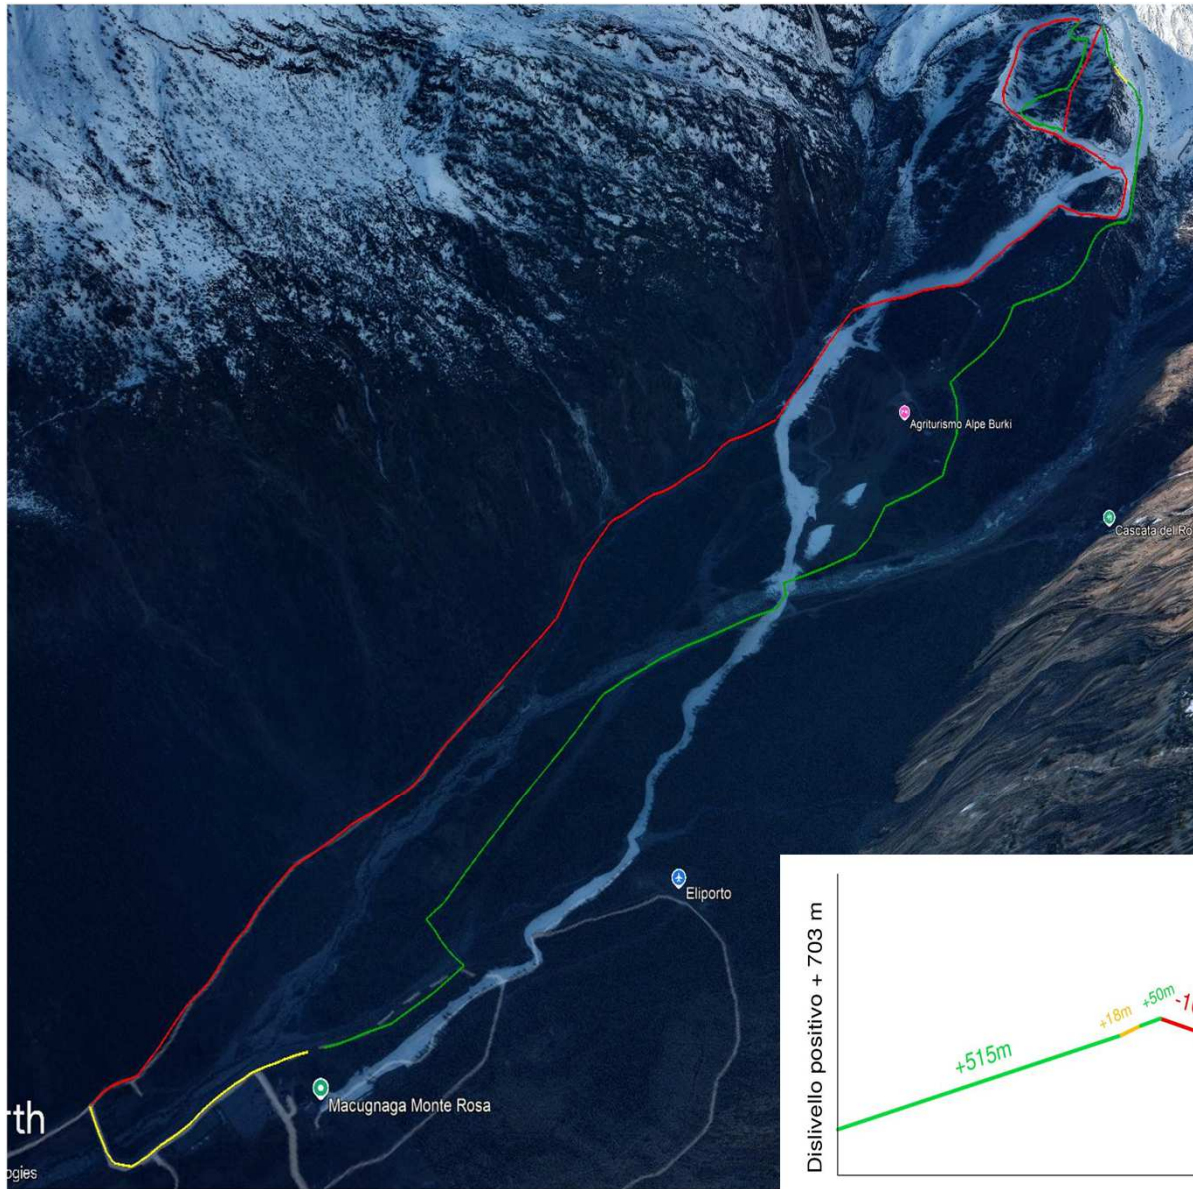

GARA COPPA ITALIA INDIVIDUAL

24 GENNAIO 2026

www.rosaskiraid.it

LOGISTICA

ORARI PARTENZE

PARTENZA IMPIANTI PECETTO

- PARTENZA UNDER 12 M+F – UNDER 14 M+F ORE 12.45
 - PARTENZA UNDER 16 M+F – UNDER 18 F ORE 13.05
 - PARTENZA UNDER 18M - UNDER 20 F ORE 13.20
 - PARTENZA UNDER 20 M - ASSOLUTA F ORE 13.30
 - PARTENZA ASSOLUTA M ORE 13.40
- 

PERCORSI E ALTIMETRIE

- UNDER 12: Dislivello: +175m
- UNDER 14: Dislivello: +210 m
- UNDER 16 M + F – UNDER 18 F: Dislivello: +703 m
- ASSOLUTA FEMMINILE - UNDER 20 M + F – UNDER 18 M: Dislivello +1.015 m
- ASSOLUTA MASCHILE: Dislivello +1.290 m

UNDER 12 M + F

UNDER 14 M + F

UNDER 16 M + F – UNDER 18 F

ASSOLUTA F - UNDER 20 M + F – UNDER 18 M

ASSOLUTA M

Vi aspettiamo al Campionato Italiano Individual il 01 Marzo 2026

www.rosaskiraid.it